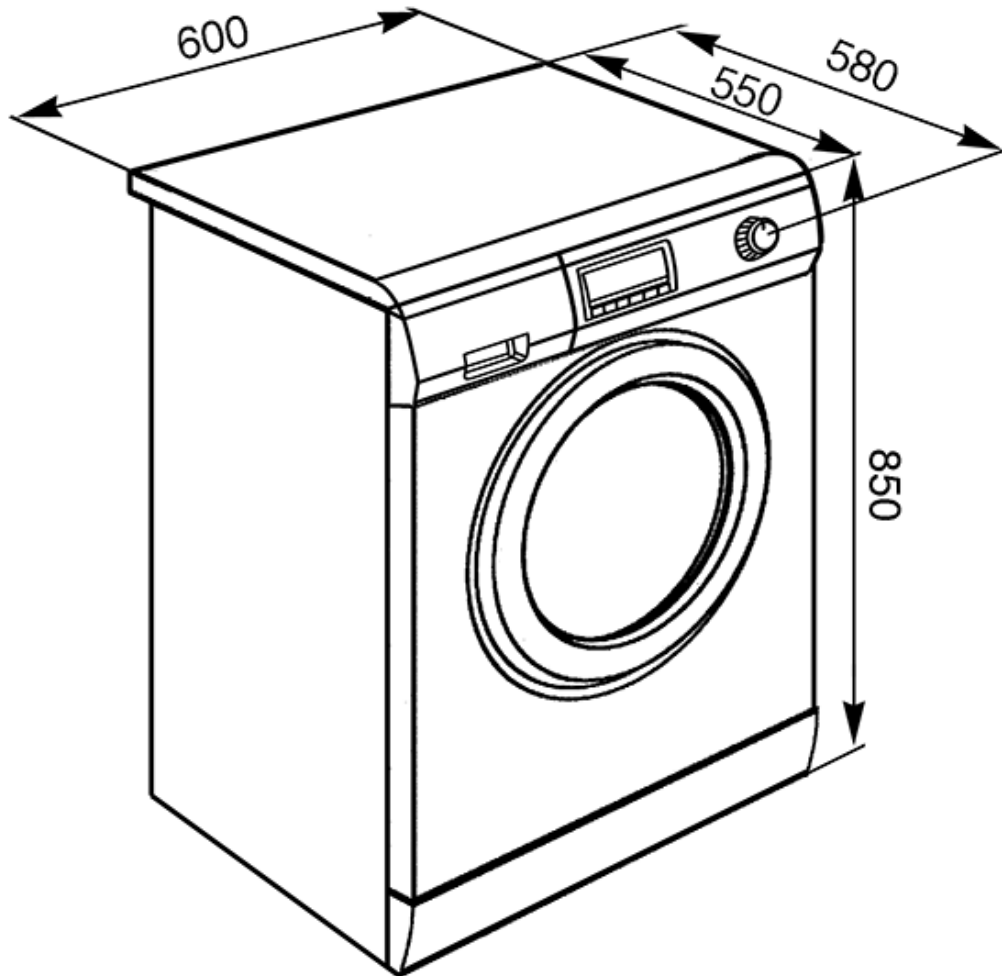

SLB147X-2

стиральная машина
отдельностоящая
60 см
нержавеющая сталь
класс потребления энергии A+B
скорость вращения: 600/1400

СМЕГ Украина
ул. Народного Ополчения, 1, офис 218
03151, г. Киев, Украина
Тел.: +38 044 498 29 65
Факс: +38 044 498 04 26